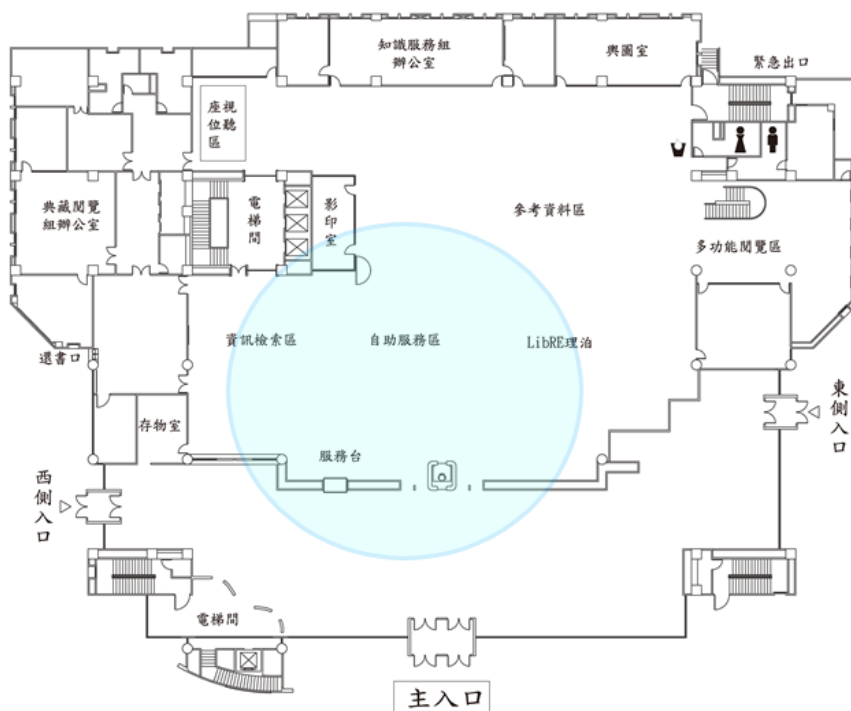

## 一次看懂圖書館無線網路，讓您無往不利

目前在總圖書館可以找到四個無線網路(Wi-Fi) 網段，依據不同身分別，選擇屬於您的網段即可連上網路喔！各網段所屬身分別及使用者認證注意事項如下：

身分別	適用 Wi-Fi	使用者認證	可否使用電子資源
本校教職 員工生	NCKU-Wifi(2.4G) 或 NCKU-Wifi(5G)	使用成功入口帳號密碼登入 ※不同作業系統之筆電或手機設定，請參照計網中心說明文件 <a href="https://cc.ncku.edu.tw/var/file/2/1002/img/237/535779859.pdf">https://cc.ncku.edu.tw/var/file/2/1002/img/237/535779859.pdf</a>	YES
他校師生 (與成大 建立跨校 漫遊之學 校)	eduroam	輸入所屬學校提供帳號，並加上所屬學校之網域名稱 ※例：來自 myschool 大學，username 為 lucky，輸入 lucky@myschool.edu.tw 及密碼 ※查詢所屬學校是否加入跨校漫遊，請見跨校漫遊名單(網頁中→連線單位列表) <a href="https://roamingcenter.ndhu.edu.tw/#unitlist">https://roamingcenter.ndhu.edu.tw/#unitlist</a> ※成大教職員工生請依以下格式輸入： 帳號：成功入口帳號@eduroam.ncku.edu.tw， 密碼：同成功入口密碼。	NO
本校校友 校外讀者	iTaiwan (僅限圖書館 1、3、5 樓 使用，可用區域請參考 右側樓層圖)  ※可用區域：	無須輸入帳號密碼，只要開啟任一瀏覽器連網後會自動導至登入畫面，點選「同意」iTaiwan 無線上網服務使用條款後，即可連線。	NO

※無法透過 Wi-Fi 使用電子資源的讀者，請於圖書館一樓資訊檢索區(E-Hub)使用電腦※

※ iTaiwan 可用區域放大圖：

1F

3F