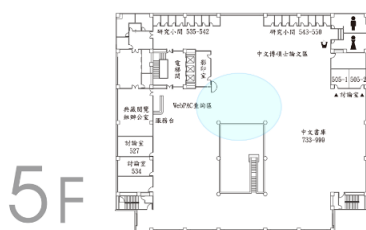

## 一次看懂圖書館無線網路，讓您無往不利

目前在總圖書館可以找到四個無線網路(Wi-Fi) 網段，依據不同身分別，選擇屬於您的網段即可連上網路喔！各網段所屬身分別及使用者認證注意事項如下：

身分別	適用 Wi-Fi	使用者認證	可否使用電子資源
本校教職 員工生	NCKU-Wifi(2.4G) 或 NCKU-Wifi(5G)	使用成功入口帳號密碼登入 ※不同作業系統之筆電或手機設定，請參照計網中心說明文件 <a href="https://cc.ncku.edu.tw/var/file/2/1002/img/237/535779859.pdf">https://cc.ncku.edu.tw/var/file/2/1002/img/237/535779859.pdf</a>	YES
他校師生 (與成大 建立跨校 漫遊之學 校)	eduroam	輸入所屬學校提供帳號，並加上所屬學校之網域名稱 ※例：來自 myschool 大學，username 為 lucky，輸入 lucky@myschool.edu.tw 及密碼 ※查詢所屬學校是否加入跨校漫遊，請見跨校漫遊名單(網頁中→連線單位列表) <a href="https://roamingcenter.ndhu.edu.tw/#unitlist">https://roamingcenter.ndhu.edu.tw/#unitlist</a> ※成大教職員工生請依以下格式輸入： 帳號：成功入口帳號@eduroam.ncku.edu.tw， 密碼：同成功入口密碼。	NO
本校校友 校外讀者	iTaiwan (僅限圖書館 1、3、5 樓 使用，可用區域請參考 右側樓層圖)  ※可用區域：	無須輸入帳號密碼，只要開啟任一瀏覽器連網後會自動導至登入畫面，點選「同意」iTaiwan 無線上網服務使用條款後，即可連線。	NO

※無法透過 Wi-Fi 使用電子資源的讀者，請於圖書館一樓資訊檢索區(E-Hub)使用電腦※

※ iTaiwan 可用區域放大圖：

1F

3F