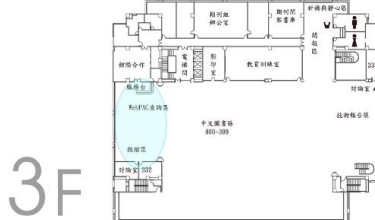

## 一次看懂圖書館無線網路，讓您無往不利

目前在總圖書館可以找到四個無線網路(Wi-Fi) 網段，依據不同身分別，選擇屬於您的網段即可連上網路喔！各網段所屬身分別及使用者認證注意事項如下：

身分別	適用 Wi-Fi	使用者認證	可否使用電子資源
本校教職 員工生	NCKU-Wifi(2.4G) 或 NCKU-Wifi(5G)	使用成功入口帳號密碼登入 ※不同作業系統之筆電或手機設定，請參照計網中心說明文件 <a href="https://cc.ncku.edu.tw/var/file/2/1002/img/237/535779859.pdf">https://cc.ncku.edu.tw/var/file/2/1002/img/237/535779859.pdf</a>	YES
他校師生 (與成大 建立跨校 漫遊之學 校)	eduroam	輸入所屬學校提供帳號，並加上所屬學校之網域名稱 ※例：來自 myschool 大學，username 為 lucky，輸入 lucky@myschool.edu.tw 及密碼 ※查詢所屬學校是否加入跨校漫遊，請見跨校漫遊名單(網頁中→連線單位列表) <a href="https://roamingcenter.ndhu.edu.tw/#unitlist">https://roamingcenter.ndhu.edu.tw/#unitlist</a> ※成大教職員工生請依以下格式輸入： 帳號：成功入口帳號@eduroam.ncku.edu.tw， 密碼：同成功入口密碼。	NO
本校校友 校外讀者	iTaiwan (僅限圖書館 1、3、5 樓 使用，可用區域請參考 右側樓層圖)  ※可用區域：	無須輸入帳號密碼，只要開啟任一瀏覽器連網後會自動導至登入畫面，點選「同意」iTaiwan 無線上網服務使用條款後，即可連線。	NO

※無法透過 Wi-Fi 使用電子資源的讀者，請於圖書館一樓資訊檢索區(E-Hub)使用電腦※

※ iTaiwan 可用區域放大圖：

1F

3F