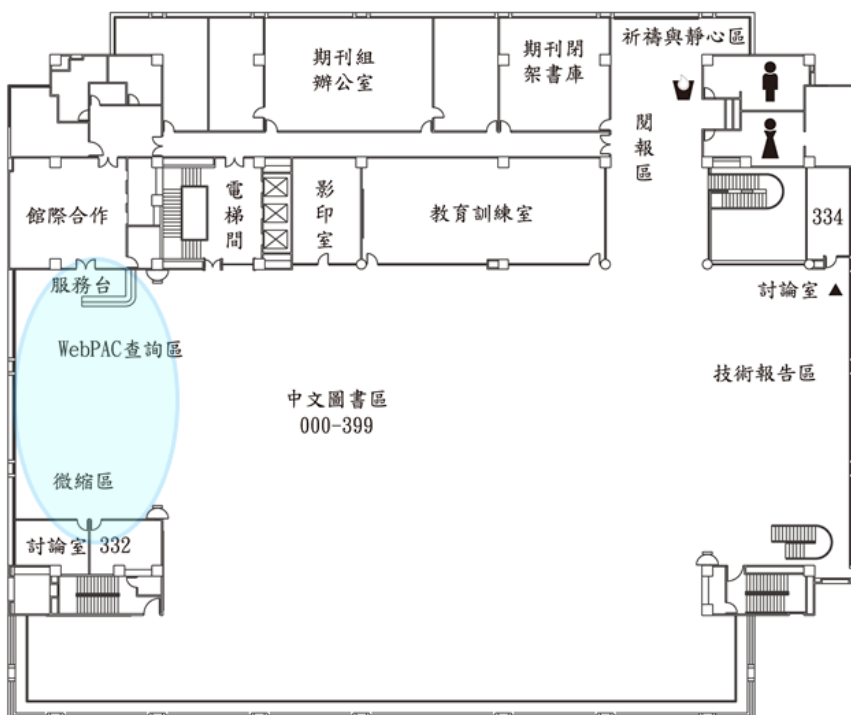

## 一次看懂圖書館無線網路，讓您無往不利

目前在總圖書館可以找到四個無線網路(Wi-Fi) 網段，依據不同身分別，選擇屬於您的網段即可連上網路喔！各網段所屬身分別及使用者認證注意事項如下：

身分別	適用 Wi-Fi	使用者認證	可否使用電子資源
本校教職 員工生	NCKU-Wifi(2.4G) 或 NCKU-Wifi(5G)	使用成功入口帳號密碼登入 ※不同作業系統之筆電或手機設定，請參照計網中心說明文件 <a href="https://cc.ncku.edu.tw/var/file/2/1002/img/237/535779859.pdf">https://cc.ncku.edu.tw/var/file/2/1002/img/237/535779859.pdf</a>	YES
他校師生 (與成大 建立跨校 漫遊之學 校)	eduroam	輸入所屬學校提供帳號，並加上所屬學校之網域名稱 ※例：來自 myschool 大學，username 為 lucky，輸入 lucky@myschool.edu.tw 及密碼 ※查詢所屬學校是否加入跨校漫遊，請見跨校漫遊名單(網頁中→連線單位列表) <a href="https://roamingcenter.ndhu.edu.tw/#unitlist">https://roamingcenter.ndhu.edu.tw/#unitlist</a> ※成大教職員工生請依以下格式輸入： 帳號：成功入口帳號@eduroam.ncku.edu.tw， 密碼：同成功入口密碼。	NO
本校校友 校外讀者	iTaiwan (僅限圖書館 1、3、5 樓 使用，可用區域請參考 右側樓層圖)  ※可用區域：	無須輸入帳號密碼，只要開啟任一瀏覽器連網後會自動導至登入畫面，點選「同意」iTaiwan 無線上網服務使用條款後，即可連線。	NO

※無法透過 Wi-Fi 使用電子資源的讀者，請於圖書館一樓資訊檢索區(E-Hub)使用電腦※

※ iTaiwan 可用區域放大圖：

1F

3F