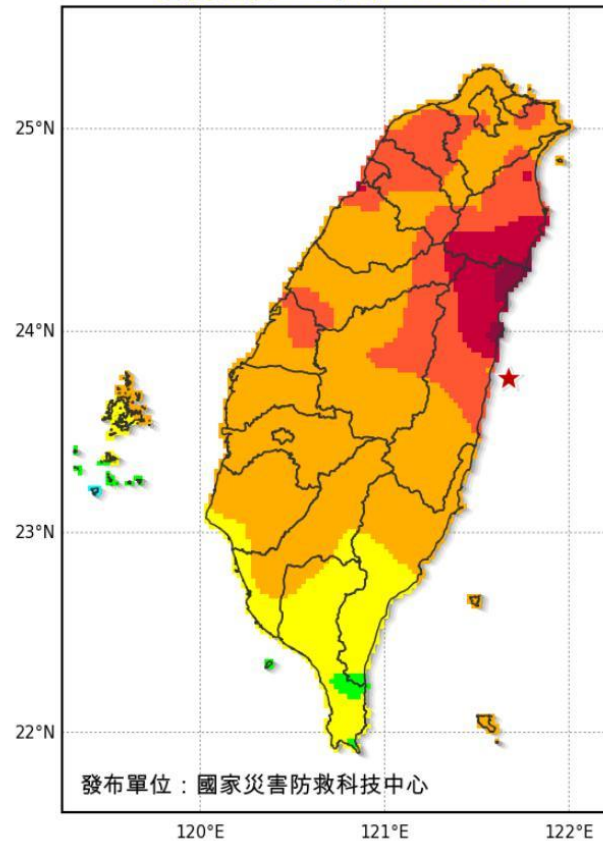

0403地震對台師大圖書館之衝擊

震度分布圖

2024 年 04 月 03 日 07 時 58 分
地震規模 7.2，深 15.5 公里

縣市	震度	PGV (cm/s)	PGA (gal)
花蓮縣	6 強	84.0	1101.99
宜蘭縣	5 強	49.21	418.64
南投縣	5 弱	25.84	357.39
新竹縣	5 弱	26.23	184.74
新北市	5 弱	22.47	182.76

圖例

★：震央

震度	PGV (cm/s)	PGA (gal)
6 強	80.0	440.0
6 弱	50.0	250.0
5 強	30.0	140.0
5 弱	15.0	80.0
4 級	5.7	25.0
3 級	1.9	8.0
2 級	0.7	2.5
1 級	0.2	0.8
0 級	0.0	0.0

資料來源：中央氣象署